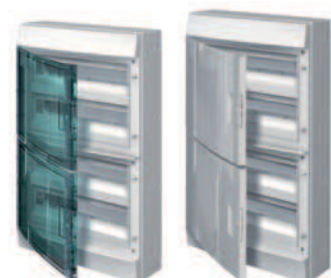

Složení svorek N a PE v dodávce: 1× TB18 + 1× NK/S26 + 1× PEK/S26

36 modulů

54 modulů

48 modulů

72 modulů

Popis	Modulů [18 mm]	Rozměry Š×V×H [mm]	Objednací kód	Balení [ks]
-------	-------------------	--------------------------	---------------	----------------