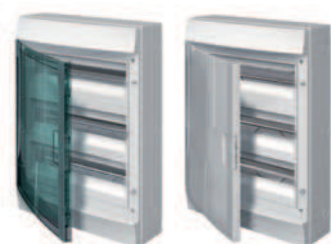

54 modulů

Popis	Modulů [18 mm]	Rozměry Š×V×H [mm]	Objednací kód	Balení [ks]

3 řady

Mistral65, průhledná dvířka, 21+21 svorek	36 + 3	320×600×155	1SLM006501A1206	1 / 3
Mistral65, plná dvířka, 21+21 svorek			1SLM006501A1106	1 / 3

Složení svorek N a PE v dodávce: 2× TB12 + 1× NK/S21 + 1× PEK/S21

Mistral65, průhledná dvířka, 26+26 svorek	54 + 3	430×600×155	1SLM006501A1208	1 / 1
Mistral65, plná dvířka, 26+26 svorek			1SLM006501A1108	1 / 1

Složení svorek N a PE v dodávce: 1× TB18 + 1× NK/S26 + 1× PEK/S26

4 řady

Mistral65, průhledná dvířka, 26+26 svorek	48 + 4	320×735×155	1SLM006501A1207	1 / 1
Mistral65, plná dvířka, 26+26 svorek			1SLM006501A1107	1 / 1

Složení svorek N a PE v dodávce: 2× TB12 + 1× NK/S26 + 1× PEK/S26

Mistral65, průhledná dvířka, 26+26 svorek	72 + 4	430×735×155	1SLM006501A1209	1 / 1
Mistral65, plná dvířka, 26+26 svorek			1SLM006501A1109	1 / 1

Složení svorek N a PE v dodávce: 1× TB18 + 1× NK/S26 + 1× PEK/S26