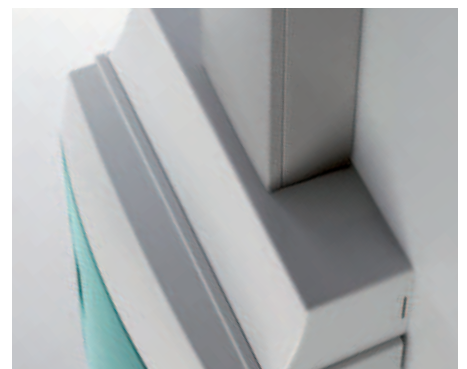

Pro přívody propojovacími kanály je možné použít estetické kryty z volitelného příslušenství. Kryty lze použít na vrchní i spodní stranu rozvodnice.