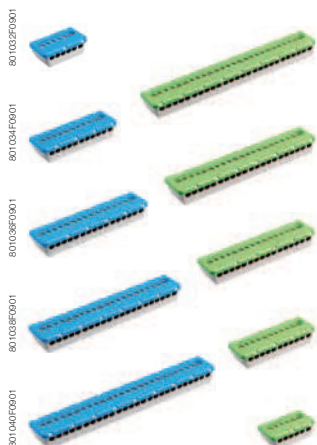

801031F0801

801032F0601

801034F0601

801035F0601

801036F0601

801040F0601

801041F0601

801039F0601

801037F0601

801038F0601

801033F0601

Popis	Objednáací kód	Balení [ks]
Držáky bloků svorek		
Držák bloků svorek, TB08, 8M/řada, Mistral	1SPE007715F0751	5/280
Držák bloků svorek, TB12, 12M/řada, Mistral	1SPE007715F0752	5/225
Držák bloků svorek, TB18, 18M/řada, Mistral	1SPE007715F0753	5/150

Bloky svorek

Svorky N šroubové, NK/S06, 6 svorek – 3×16 mm² + 3×6 mm²	1SPE007715F0731	5/270
Svorky N šroubové, NK/S11, 11 svorek – 5×16 mm² + 6×6 mm²	1SPE007715F0732	5/150
Svorky N šroubové, NK/S16, 16 svorek – 7×16 mm² + 9×6 mm²	1SPE007715F0733	5/120
Svorky N šroubové, NK/S21, 21 svorek – 9×16 mm² + 12×6 mm²	1SPE007715F0734	5/90
Svorky N šroubové, NK/S26, 26 svorek – 11×16 mm² + 15×6 mm²	1SPE007715F0735	5/90
Svorky PE šroubové, PEK/S06, 6 svorek – 3×16 mm² + 3×6 mm²	1SPE007715F0741	5/270
Svorky PE šroubové, PEK/S11, 11 svorek – 5×16 mm² + 6×6 mm²	1SPE007715F0742	5/150
Svorky PE šroubové, PEK/S16, 16 svorek – 7×16 mm² + 9×6 mm²	1SPE007715F0743	5/120
Svorky PE šroubové, PEK/S21, 21 svorek – 9×16 mm² + 12×6 mm²	1SPE007715F0744	5/90
Svorky PE šroubové, PEK/S26, 26 svorek – 11×16 mm² + 15×6 mm²	1SPE007715F0745	5/90

Držáky bloků svorek

TB08

TB12