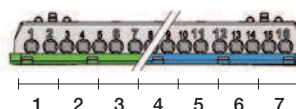

PEK/S16, NK/S16