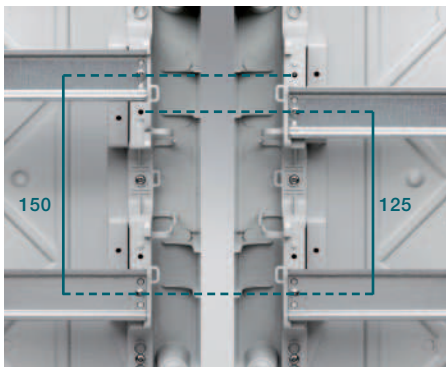

Mnoho unikátních vlastností a vylepšení pro snadnou montáž.

Dokonalá symetrie umožňuje jednoduchou změnu směru otvírání dvířek z levého na pravé a naopak.

Pro zvětšení prostoru v horní nebo spodní části rozvodnice lze jednoduše přestavit vzdálenost přístrojových DIN-lišt ze standardních 150 na 125 mm. Krycí masky přístrojů lze také jednoduše otočit.

Vyjímatelný rám s přístrojovými DIN-lištami u víceřadých rozvodnic umožňuje pohodlné osazení a zapojení přístrojů na pracovním stole mimo rozvodnici.

Velkorysý prostor pro vedení vodičů pod přístrojovými DIN-lištami nebo bokem skříňky. Na boku jsou integrované vkladací přichytky vodičů a očka pro případné přichycení vázacími pásky.