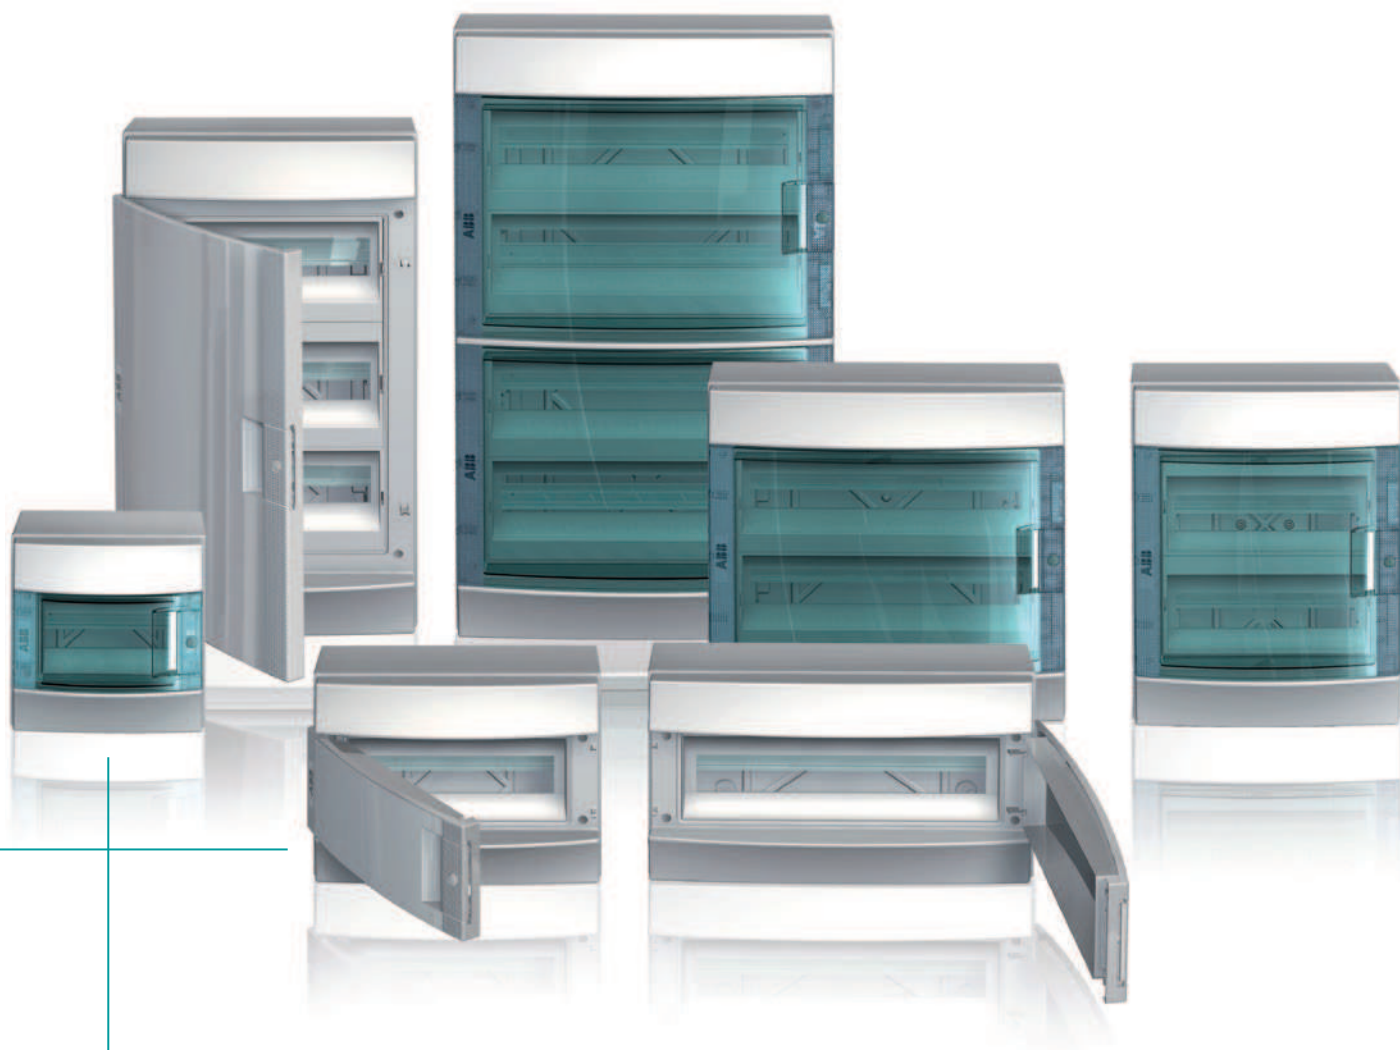

System pro E comfort MISTRAL65

Výhody a možnosti instalace

Povrchová montáž Krytí IP65

Otvírání dvířek o 180° umožňuje pohodlný přístup do rozvodnice.

Dvířka buď v elegantní modré benzínové barvě, nebo v barvě šedé.

Mnoho unikátních vlastností a vylepšení pro snadnou montáž.

Dokonalá symetrie umožňuje jednoduchou změnu směru otvírání dvířek z levého na pravé a naopak.

Pro zvětšení prostoru v horní nebo spodní části rozvodnice lze jednoduše přestavit vzdálenost přístrojových DIN-lišt ze standardních 150 na 125 mm. Krycí masky přístrojů lze také jednoduše otočit.

Vyjímatelný rám s přístrojovými DIN-lištami u víceřadých rozvodnic umožňuje pohodlné osazení a zapojení přístrojů na pracovním stole mimo rozvodnici.

Velkorysý prostor pro vedení vodičů pod přístrojovými DIN-lištami nebo bokem skříňky. Na boku jsou integrované vkladací přichytky vodičů a očka pro případné přichycení vázacími pásky.

Od velikosti rozvodnice 12 modulů včetně je vylovení dvou 1/2 modulových krytek na každé straně řady výhodné a estetické řešení při nenadále potřebě dalšího modulu v rozvodnici.

Od velikosti rozvodnice pro 8 modulů včetně jsou součástí dodávky barevně rozlišené šroubové svorkovnice N a PE.