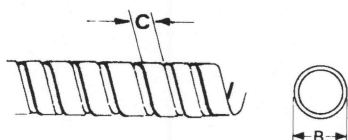

obj. číslo	balení
68 290	25 ks

Upevňovací prvek
pro venkovní pásy šířky
6÷9 mm

obj. číslo	balení
68 292	25 ks

Spirála stahovací

obj. číslo	rozměry		pro svazek vodičů Ø		balení
	B	C	min.	max.	
68 380	3	5	2	12	50
68 382	6	8	5	56	25
68 384	10	11	12	130	25
68 386	12	13	14	130	25
Samozhášivá					
68 390	3	5	2	12	50
68 392	6	8	5	56	25
68 394	10	11	12	100	25
68 396	12	13	14	130	25