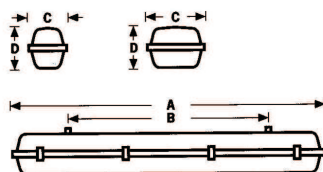

# SVIETIDLÁ PRIEMYSLOVÉ IP65 NEREZ KLIPY

ST 9236 E

ST 5128

Objednací kód		Príkon	Pät./Trub.	Rozmery svietidla				Materiál
E P	Tlmivka			A	B	C	D	
ST9118E	WP9118N	1x18W	G13 / T8	670	470	100	100	ABS / PS
ST9218E	WP9218N	2x18W	G13 / T8	670	470	160	100	ABS / PS
ST9136E	WP9136N	1x36W	G13 / T8	1260	900	100	100	ABS / PS
ST9236E	WP9236N	2x36W	G13 / T8	1260	900	160	100	ABS / PS
ST9158E	WP9158N	1x58W	G13 / T8	1560	960	100	100	ABS / PS
ST9258E	WP9258N	2x58W	G13 / T8	1560	960	160	100	ABS / PS
ST 5128		1x28W	G5 / T5	1210	745	60	80	ABS / PC
ST 5228		2x28W	G5 / T5	1210	745	100	80	ABS / PC
ST 5135		1x35W	G5 / T5	1510	820	60	80	ABS / PC
ST 5235		2x35W	G5 / T5	1510	820	100	80	ABS / PC

## Technické údaje:

**Použitie:** Priemyselné svietidlá určené do vlhkých a prašných prostredí. Sú vyhotovené s EP (elektronický predradník).

**Materiál:** Telo svietidla je vyrobené z odolného plastu ABS, kryt je priehľadný plast PC (Polykarbonát), resp. PS (Polystyrol - nemení farbu do žltá)

**Krytie:** Vysoký stupeň krytia IP65, Trieda izolácie II

**Men.nap.:** 220-240V, 50/60 Hz

**Montáž:** Montáž uľahčuje bezskrútková 1P svorkovnica (zdvojené svorky)

**Farba:** RAL 7035, svetlo šedá

**Výbava:** Antikorové upevňovacie klipy, vhodné do agresívneho prostredia  
Hmoždinky, skrutky, priechodky, kovové prvky pre upevnenie na strop  
Plastové závesy kovového tela svietidla, závesy krytu svietidla