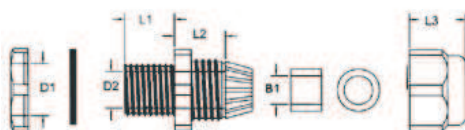

PRIECHODKY GUMOVÉ LucaSystem VÝVODKY KÁBLOVÉ IP68

PRIECHODKY káblové gumové IP55

Príslušenstvo pre elektroinštalačné škatule, rozvádzače ...

KATALÓG. KÓD	NÁZOV VÝROBKU	PRIEMER (mm) kábel / otvor	BALENIE (ks)
00 908	Vývodka gumová, IP44, d 20	20/25	100
00 910	Vývodka gumová, IP44, d 25	25/28	100
00 912	Vývodka gumová, IP44, d 32	32/38	50

PRIECHODKY káblové PG závit IP68

Príslušenstvo pre elektroinštalačné škatule, rozvádzače ...

KATALÓG. KÓD	NÁZOV VÝROBKU	PRIEMER kábel (mm)	BALENIE (ks)
PV-7	Vývodka s maticou PG7	3,5 - 6,0	50
PV-9	Vývodka s maticou PG9	4,0 - 8,0	50
PV-11	Vývodka s maticou PG11	5,0 - 10,0	50
PV-13,5	Vývodka s maticou PG13,5	6,0 - 12,0	50
PV-16	Vývodka s maticou PG16	10,0 - 14,0	50
PV-21	Vývodka s maticou PG21	13,0 - 18,0	50
PV-29	Vývodka s maticou PG29	18,0 - 25,0	25
PV-36	Vývodka s maticou PG36	22,0 - 32,0	10
PV-42	Vývodka s maticou PG42	30,0 - 38,0	10
PV-48	Vývodka s maticou PG48	34,0 - 44,0	10

Dodávajú sa vrátane pripevňovacej matice

Materiál: Nylon 66 (Polyamid 6.6)

Prac. teplota: prevádzková teplota -40°C až +85°C

Krytie: IP 68

Farba: šedá RAL 7035, PV-xxB - čierna